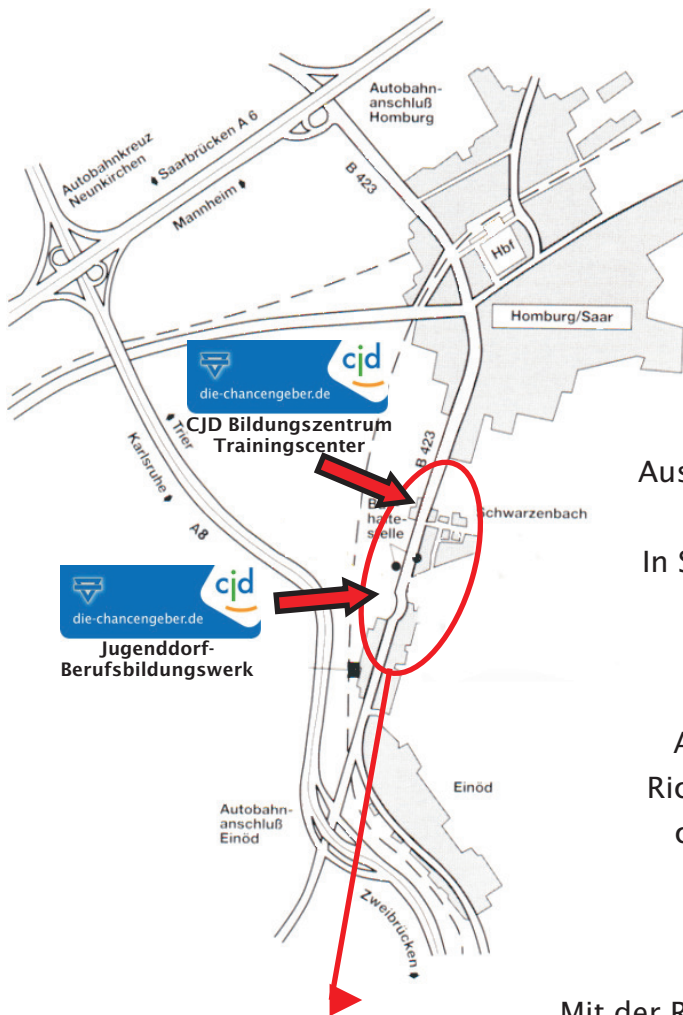

Wegbeschreibung

CJD Bildungszentrum - Trainingscenter

Über die A6

Ausfahrt Homburg/Saar · Auf der B423 durch Homburg bis Ortsteil Schwarzenbach · In Schwarzenbach nach ca. 100 Meter vor der Ampel rechts in die Alte Reichsstraße

Über die A8

Ausfahrt Homburg-Einöd · Auf der B423 Richtung Homburg · In Schwarzenbach nach ca. 800 Metern hinter der zweiten Ampel links in die Alte Reichsstraße

Mit dem Bus aus Homburg

Mit der RSW-Linie "R7" in Richtung Zweibrücken fahren · In Schwarzenbach an der ersten Haltestelle ("Friedhof") aussteigen · Vor der Ampel rechts in die Alte Reichsstraße

Mit dem Bus aus Zweibrücken

Mit der RSW-Linie "R7" in Richtung Homburg fahren · In Schwarzenbach an der zweiten Haltestelle ("Friedhof") aussteigen · Direkt gegenüber in die Alte Reichsstraße